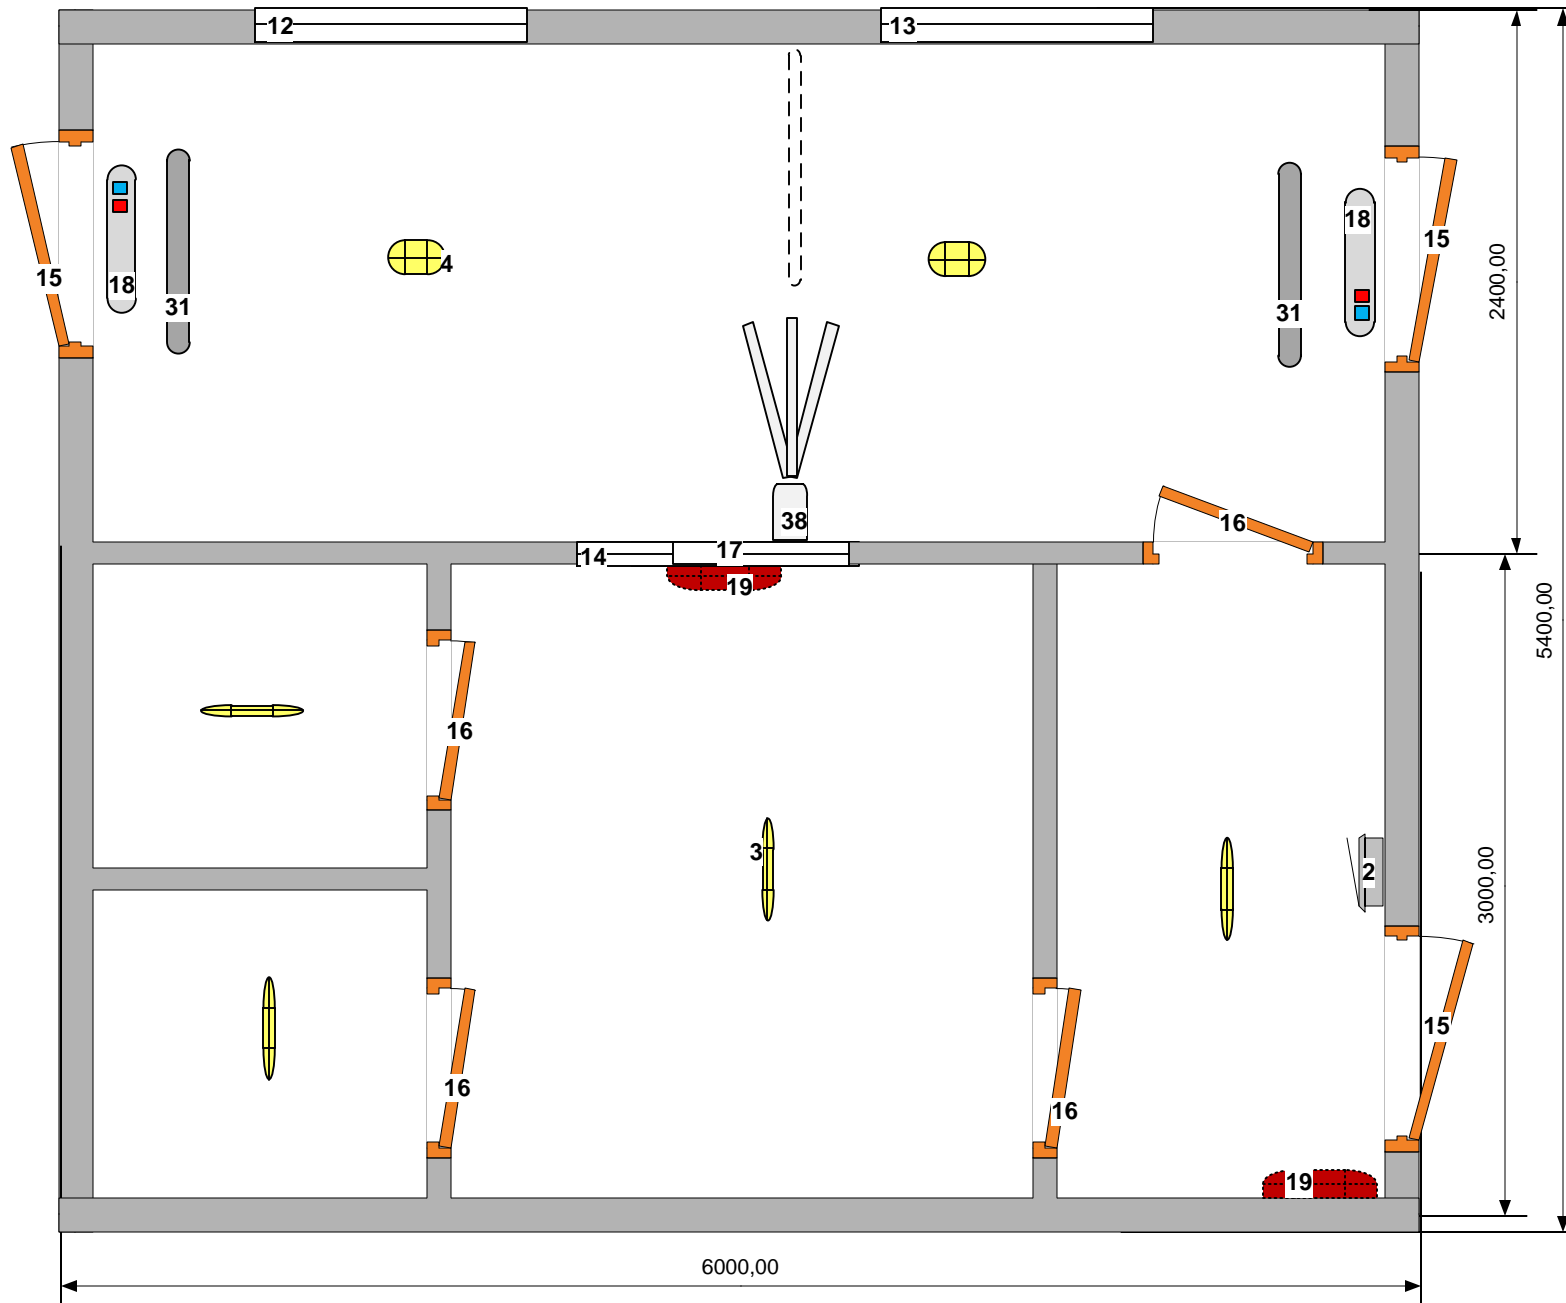

Комплекс из сборно-модульного
здания «МЕДВЕДЬ-12» КПП

| № | Наименование | Кол-во |
|-----|---|--------|
| 1. | Разъем эл. Ввода (силовая вилка и розетка в комплекте) | 1 шт. |
| 2. | Щит собственных нужд | 1 шт. |
| 3. | Осветительный прибор (LED 595x595) | 4 шт. |
| 4. | Аварийное освещение (LED 595x595 + БАП) | 2 шт. |
| 5. | Автоматический выключатель 16 А 3ф | 2 шт. |
| 6. | Автоматический выключатель дифференциального тока 16А 1ф | 5 шт. |
| 7. | Автоматический выключатель 10 А | 1 шт. |
| 8. | Автоматический выключатель 5 А | 1 шт. |
| 9. | Устройство защитного отключения 32 А | 1 шт. |
| 10. | Выключатель | 3 шт. |
| 11. | Эл. розетка двухместная | 5 шт. |
| 12. | Окно ПВХ 1200x1000мм, двухстворчатое, одна створка поворотнo-откидной | 1 шт. |
| 13. | Окно ПВХ 1200x1000мм, двухстворчатое, одна створка поворотнo-откидной | 1 шт. |
| 14. | Окно ПВХ 1200x1000мм, одностворчатое, глухое, пулестойкое 1 класса. | 1 шт. |
| 15. | Дверь входная, металлическая | 3 шт. |
| 16. | Межкомнатная перегородка с дверью | 4 шт. |
| 17. | Лоток передаточный для документов | 1 шт. |
| 18. | Тепловая завеса | 2 шт. |
| 19. | Эл. обогреватель конвекторный 1,5 кВт | 2 шт. |
| 20. | Прибор приемно-контрольный охранно-пожарный С-2000М | 1 шт. |
| 21. | Прибор приемно-контрольный С-2000-4 | 2 шт. |
| 22. | Контроллер СКУД С-2000-2 | 2 шт. |
| 23. | Контроллер двухпроводной линии связи С -2000 КДЛ | 1 шт. |
| 24. | Извещатель пожарный ИП 34А-03 | 3 шт. |
| 25. | Извещатель пожарный ручной 513-ЗАМ | 1 шт. |
| 26. | Световое табло "Выход" С 2000 ост | 3 шт. |
| 27. | АБК 12/7 а/ч | 2 шт. |
| 28. | Монитор | 2 шт. |
| 29. | УК-ВК | 2 шт. |
| 30. | БРИЗ | 8 шт. |