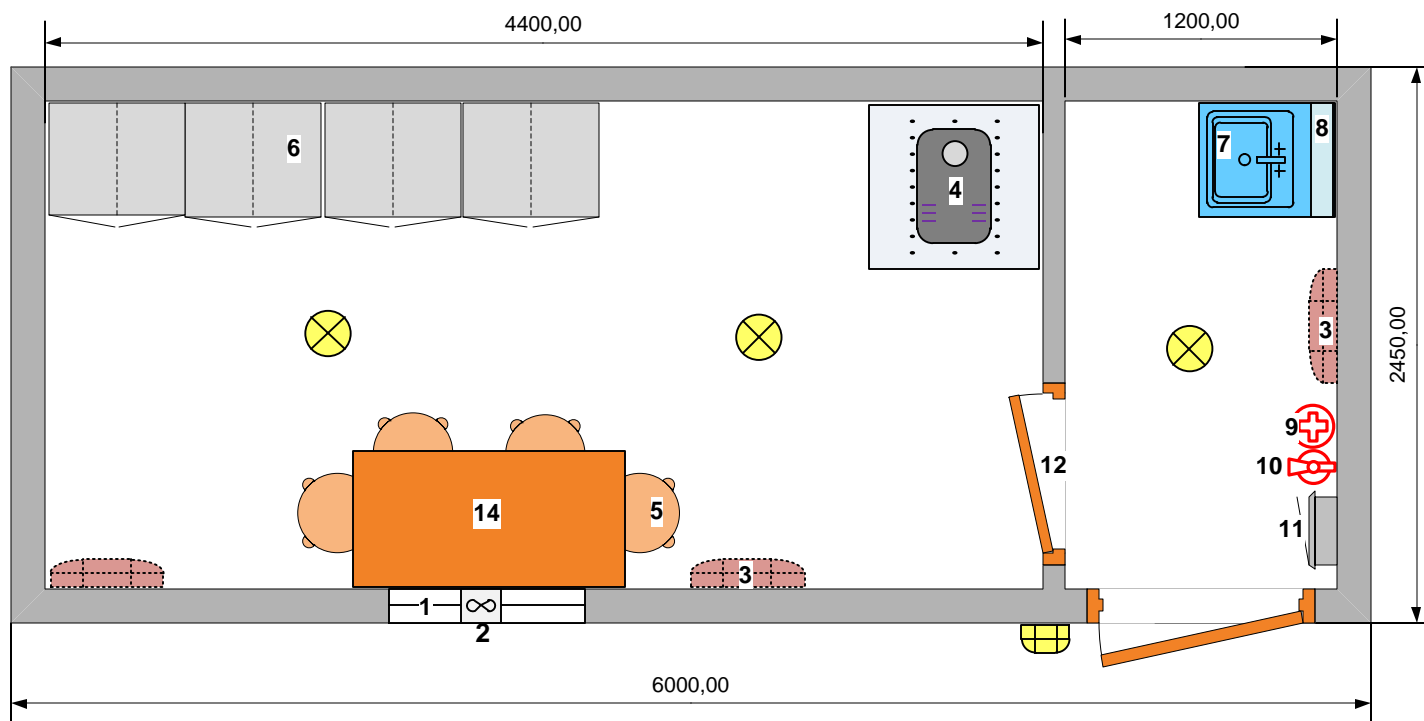

ВАГОН-ДОМ «МЕДВЕДЬ-12» БЫТОВКА

Комплектация:

1. Металлопластиковое окно (835x630 мм) поворотное – откидное с москитной сеткой – 1 шт.
2. Вентилятор вытяжной – 1 шт.
3. Конвектор настенный 1,5 кВт– 3 шт.
4. Печь Бульерьянс (или аналог) – 1 шт.
5. Табурет – 4 шт.
6. Шкаф металлический двухсекционный (600x500x1850 мм)– 4 шт.
7. Мойка из н/с с подстольем (600x500 мм) с зеркалом – 1 шт.
8. Бак для воды на 30 л. с эл. подогревом – 1 шт.