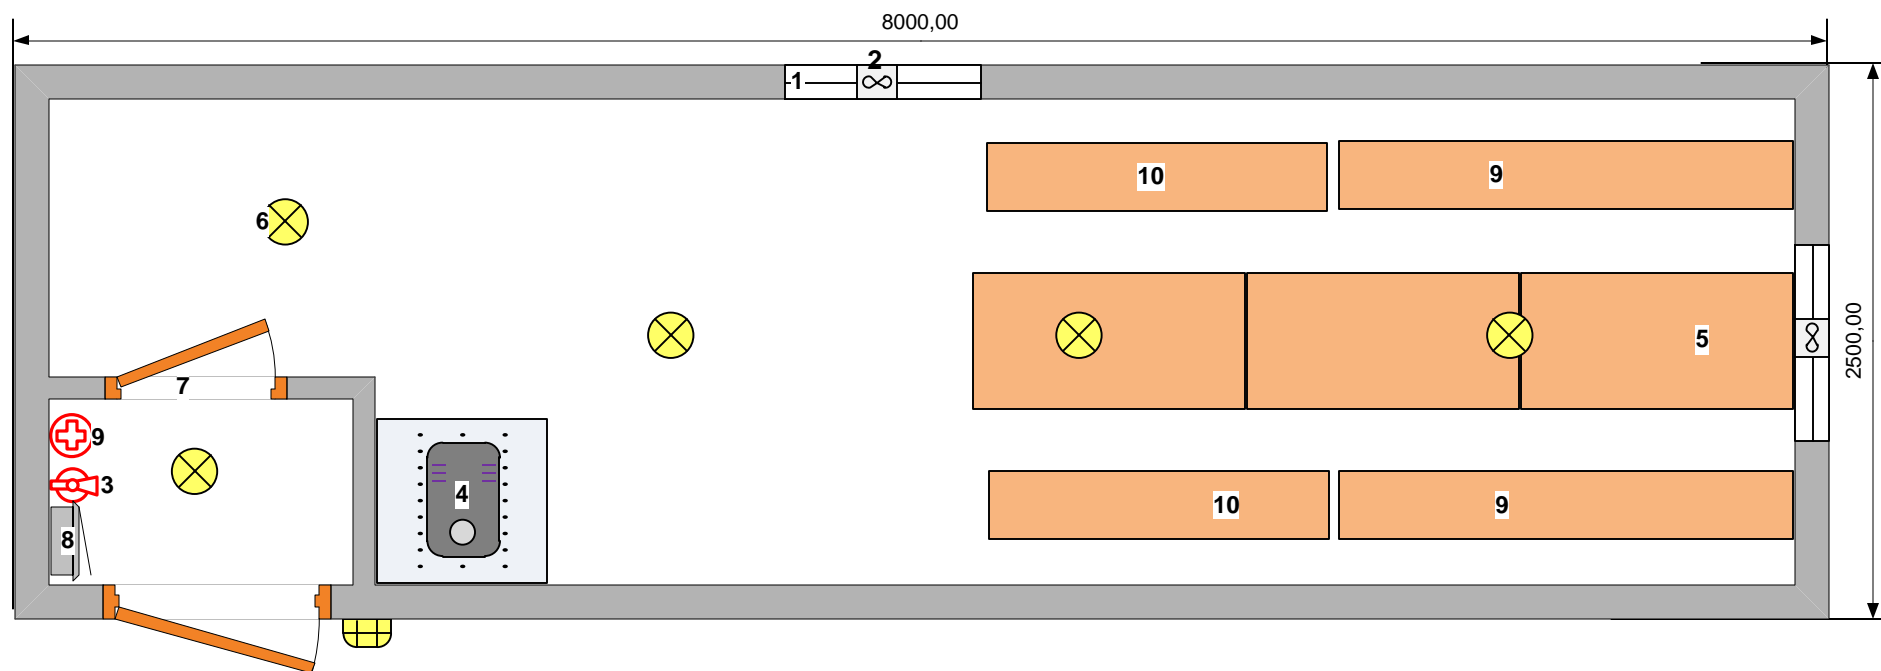

**ВАГОН-ДОМ «МЕДВЕДЬ-12.03»
БЫТОВКА**

Комплектация:

1. Металлопластиковое окно (835x630 мм) поворотное – откидное с москитной сеткой – 2 шт.
2. Вентилятор вытяжной – 1 шт.
3. Огнетушитель ОП-5 с креплением – 1 шт.
4. Печь дровяная (или аналог) – 1 шт.
5. Стол обеденный (1200x600мм) – 3 шт.
6. Светильники светодиодные – 6 шт.
7. Дверь межкомнатная – 1 шт.
8. Электроцит – 1 шт.
9. Лавка (2000x300мм) – 2 шт.
10. Лавка (1500x300мм) – 2 шт.