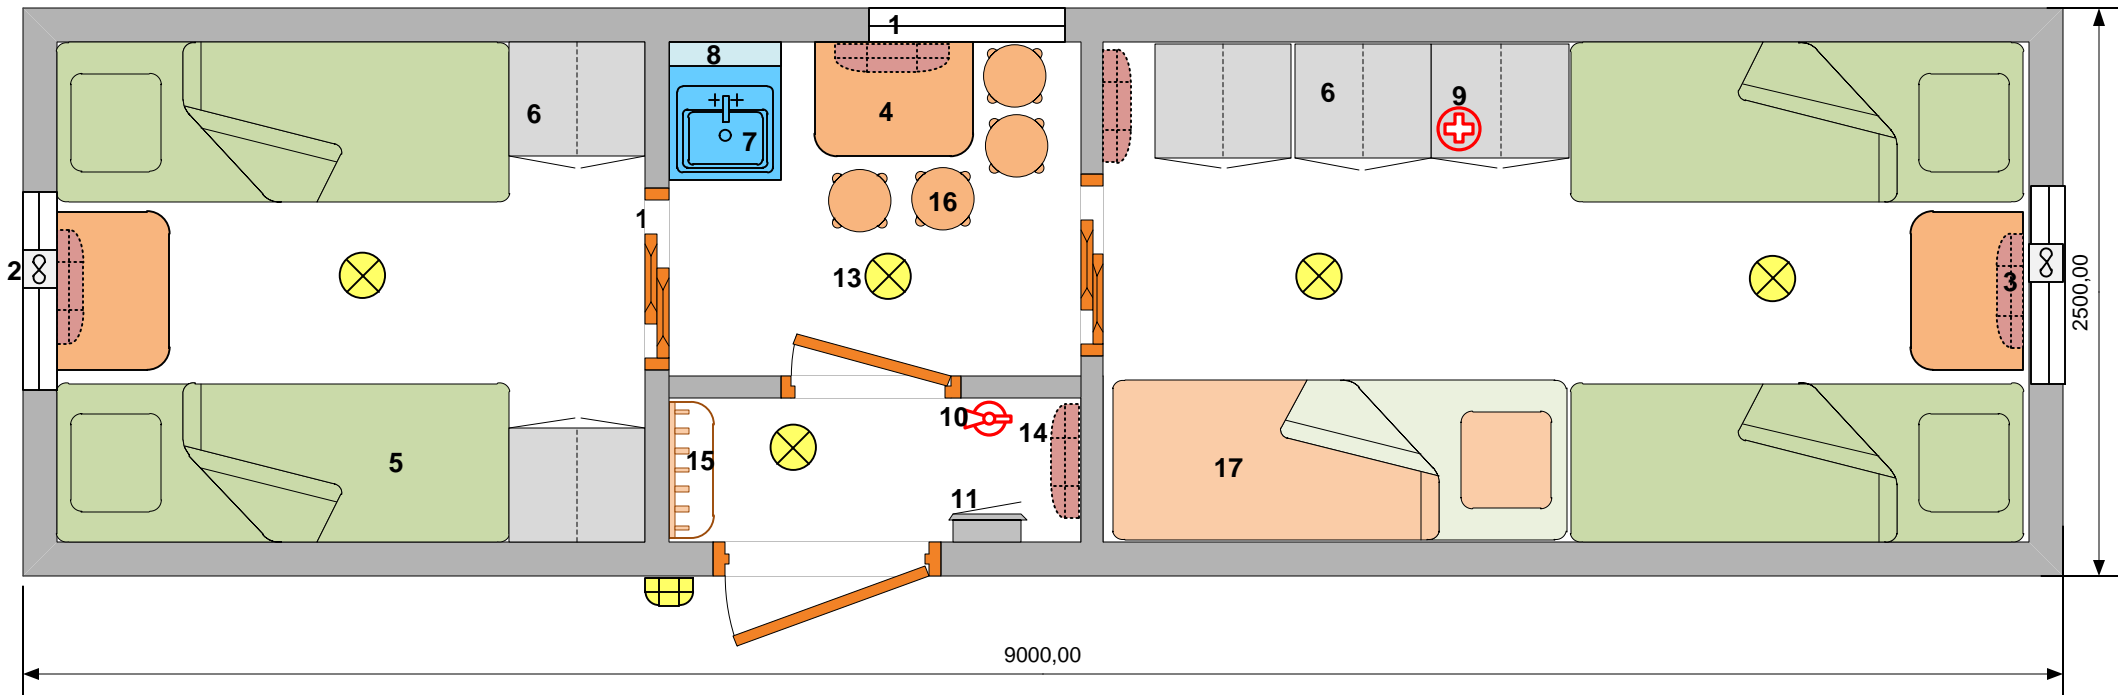

**ВАГОН-ДОМ «МЕДВЕДЬ-12.03»
ЖИЛОЙ НА 9 ЧЕЛОВЕК**

Комплектация:

1. Металлопластиковое окно (870x660 мм) с москитной сеткой – 3 шт.
2. Вентилятор вытяжной – 2 шт.
3. Конвектор настенный 1,5 кВт– 4 шт.
4. Стол приставной (700x500 мм) – 3 шт.
5. Кровать двухъярусная с рундуком – 4 шт.
6. Шкаф металлический двухсекционный (600x500x1850 мм)– 5 шт.
7. Мойка из н/с с подстольем (600x500 мм) с зеркалом – 1 шт.
8. Бак для воды на 17 л. с эл. подогревом – 1 шт.

9. Аптечка – 1 шт.

10. Огнетушитель ОП-5 с креплением – 1 шт.
11. Электрощит – 1 шт.
12. Дверь межкомнатная – 3 шт.
13. Светильник – 6 шт.
14. Конвектор 1 кВт. – 1 шт.
15. Вешалка с полкой – 1 шт.
16. Табурет – 4 шт.
17. Кровать одноярусная с рундуком – 1 шт.