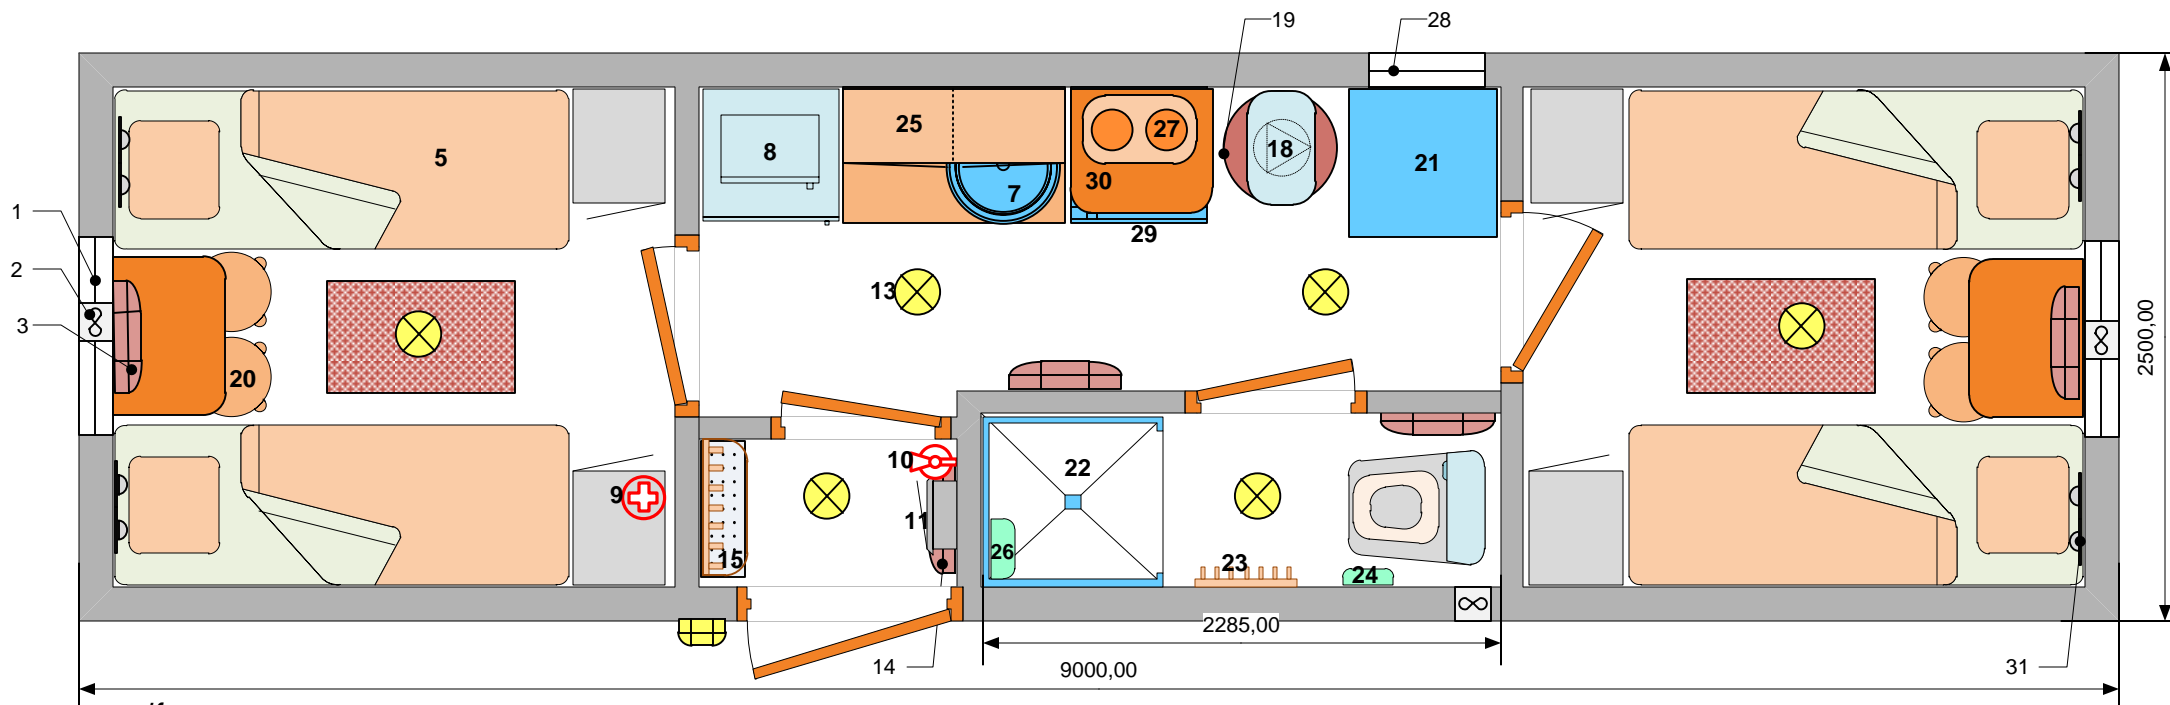

**ВАГОН-ДОМ «МЕДВЕДЬ-12.05»
ЖИЛОЙ НА 8 ЧЕЛОВЕК**

Комплектация:

1. Металлопластиковое окно поворотнo-откиднoе с москитной сеткой (870x660 мм) – 2 шт.
2. Вентилятор вытяжной – 3 шт.
3. Конвектор 1.5 кВт – 3 шт.
4. Стол приставной (700x500мм) – 2 шт.
5. Кровать двухъярусная с рундуком – 4 шт.
6. Шкаф металлический односекционный (400x500x1850 мм) – 4 шт.
7. Мойка врезная со смесителем – 1 шт.
8. СВ – печь – 1 шт.
9. Аптечка – 1 шт.
10. Огнетушитель ОП-5 с креплением – 1 шт.
11. Электрощит – 1 шт.
12. Дверь межкомнатная – 4 шт.
13. Светильник светодиодный – 7 шт.
14. Конвектор 1 кВт. – 1 шт.
15. Вешалка с полкой и полка для обуви – 1 шт.
16. Холодильник двухкамерный (1415мм) – 1 шт.
17. Санузел – 1 шт.

18. Насосная станция – 1 шт.
19. Водонагреватель 80л. – 1 шт.
20. Табурет – 4 шт.
21. Бак для воды пластиковый на 500 л. (650x650мм) – 1 шт.
22. Душевой поддон со смесителем и шторкой – 1 шт.
23. Крючки – 1 компл.
24. Бумага держатель – 1 шт.
25. Стол – тумба с навесным шкафом с сушкой для посуды (800x600мм, 800x300мм) – 1 шт.
26. Полка для душевых принадлежностей – 1 шт.
27. Плита настольная двухкомфорочная – 1 шт.
28. Окно металлопластиковое (500x500мм) – 1 шт.
29. Стиральная машина на 5 кг Bosch – 1 шт.
30. Стол приставной – 1 шт.
31. Розетки для личного пользования – 8 шт.