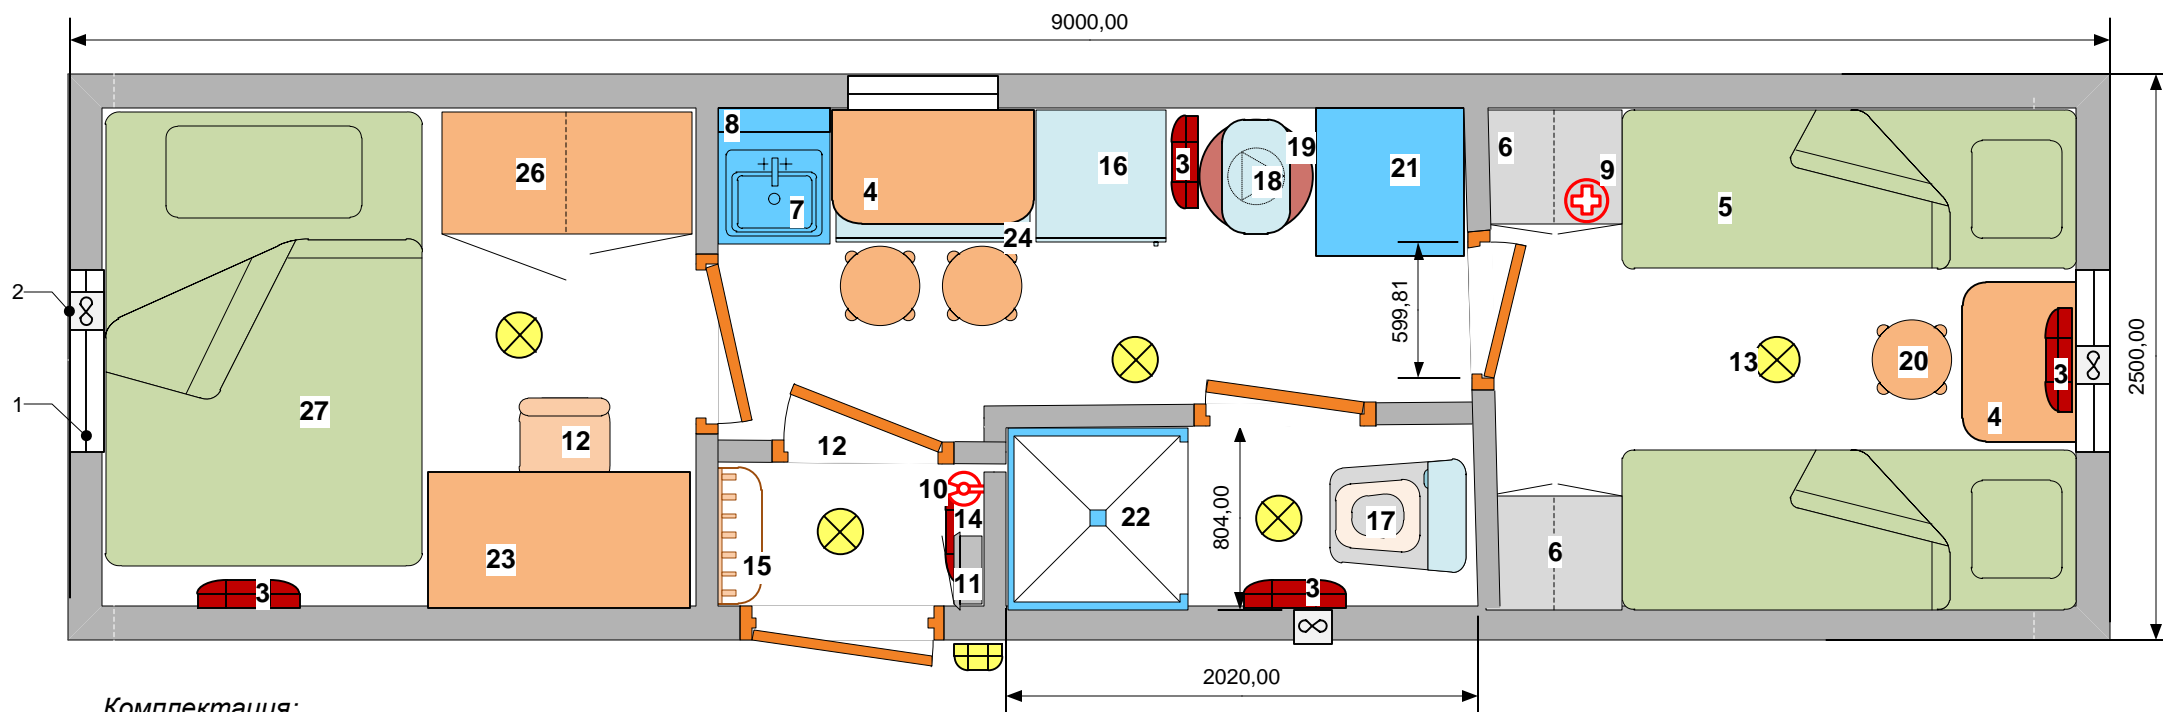

ВАГОН-ДОМ «МЕДВЕДЬ-12.04» ЖИЛОЙ НА 3 ЧЕЛОВЕКА С ДУШЕВОЙ И САУЗЛОМ

**Комплектация:**

1. Металлопластиковое окно поворотно-откидное (870x660 мм) – 3 шт.
2. Вентилятор вытяжной – 3 шт.
3. Конвектор 2 кВт – 4 шт.
4. Стол приставной (700x500 мм) – 2 шт.
5. Кровать одноярусная – 2 шт.
6. Шкаф металлический двухсекционный (600x500x1850 мм) – 2 шт.
7. Мойка из н/с с подстольем (500x600 мм) – 1 шт.
8. Зеркало – 1 шт.
9. Аптечка – 1 шт.
10. Огнетушитель – 1 шт.
11. Электрощит – 1 шт.
12. Дверь межкомнатная – 4 шт.
13. Светильник светодиодный – 6 шт.
14. Конвектор 1 кВт. – 1 шт.

15. Вешалка – 1 шт.
16. Холодильник двухкамерный (1415мм) – 1 шт.
17. Унитаз – 1 шт.
18. Насосная станция – 1 шт.
19. Водонагреватель 80л. – 1 шт.
20. Табурет – 4 шт.
21. Бак для воды пластиковый на 500 л.(650x650мм) – 1 шт.
22. Душевой поддон со смесителем и шторкой – 1 шт.
23. Стол письменный (1100*600) – 1 шт.
24. Стиральная машинка 8 кг. LG (или аналог) – 1 шт.
25. Стул офисный – 1 шт.
26. Шкаф деревянный (1100*550) – 1 шт.
27. Кровать двуспальная (1200x2000мм)