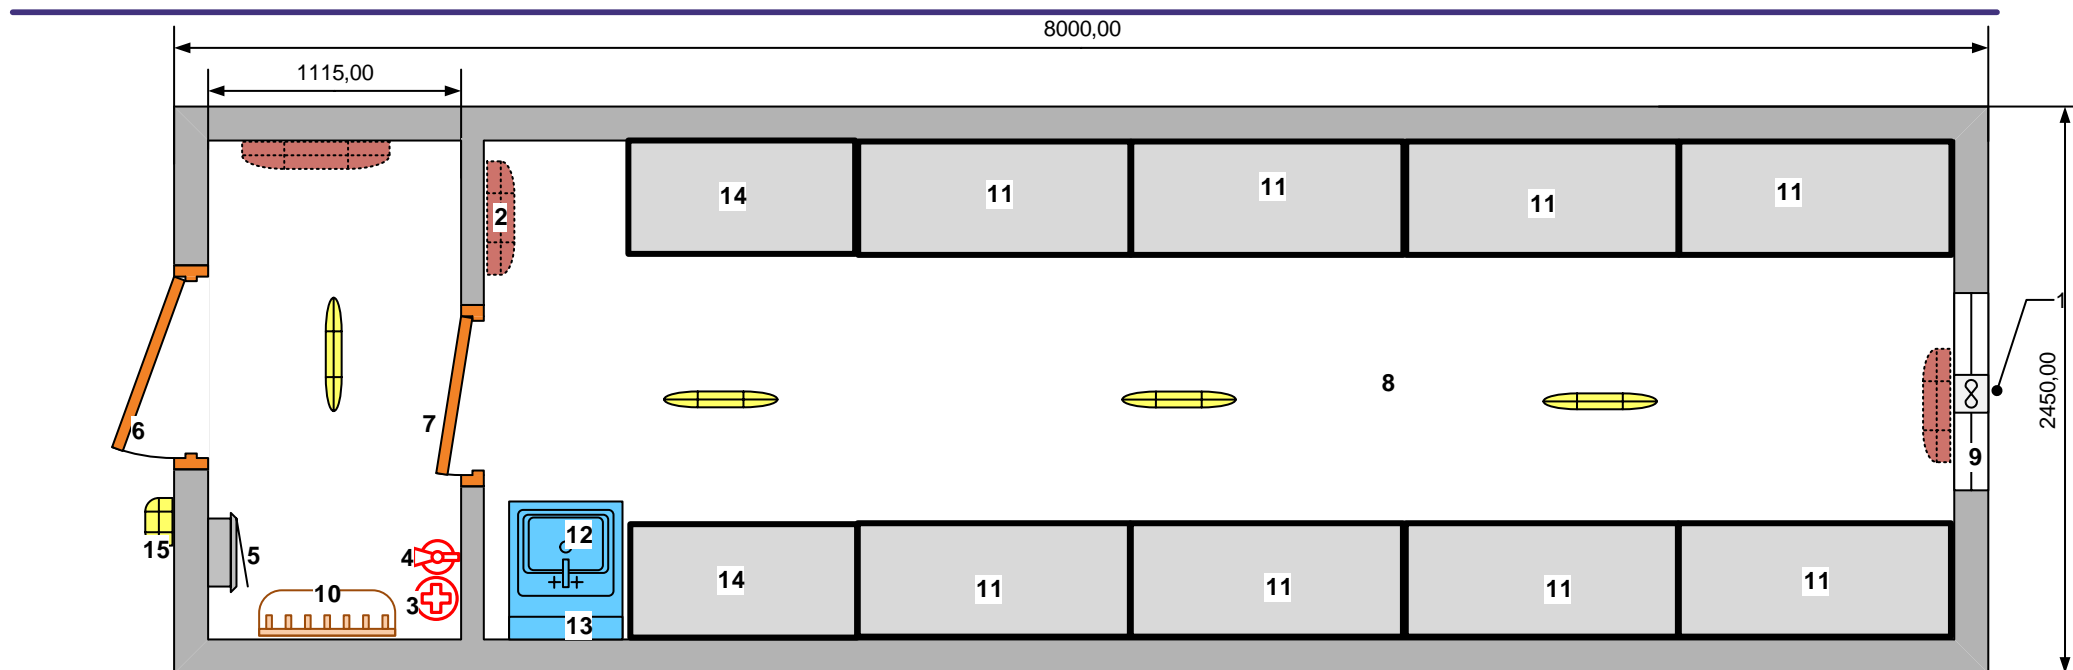

## ВАГОН-ДОМ «МЕДВЕДЬ-12.03» СКЛАД

### Комплектация:

1. Вентилятор вытяжной – 1 шт.
2. Конвектор 1,5 кВт– 3 шт.
3. Аптечка – 1 шт.
4. Огнетушитель ОП-5 – 1 шт.
5. Электрощит – 1 шт.
6. Входная дверь (900мм) утепленная – 1 шт.
7. Дверь межкомнатная (800мм) – 1 шт.
8. Светильник светодиодные IP20 – 4 шт.
9. Металлопластиковое окно (870х660 мм) с москитной сеткой 1 шт.
10. Вешалка с полкой для головных уборов – 1 шт.
11. Стеллаж трехъярусный (1200х500мм) металл/дерево - 8 шт.
12. Мойка из н/с с подстольем (500х600 мм) с зеркалом – 1 шт.
13. Бак для воды на 17 л. с эл. подогревом – 1 шт.
14. Стеллаж трехъярусный (1000х500мм) металл/дерево - 2 шт.
15. Светильник светодиодные IP65 – 1 шт.