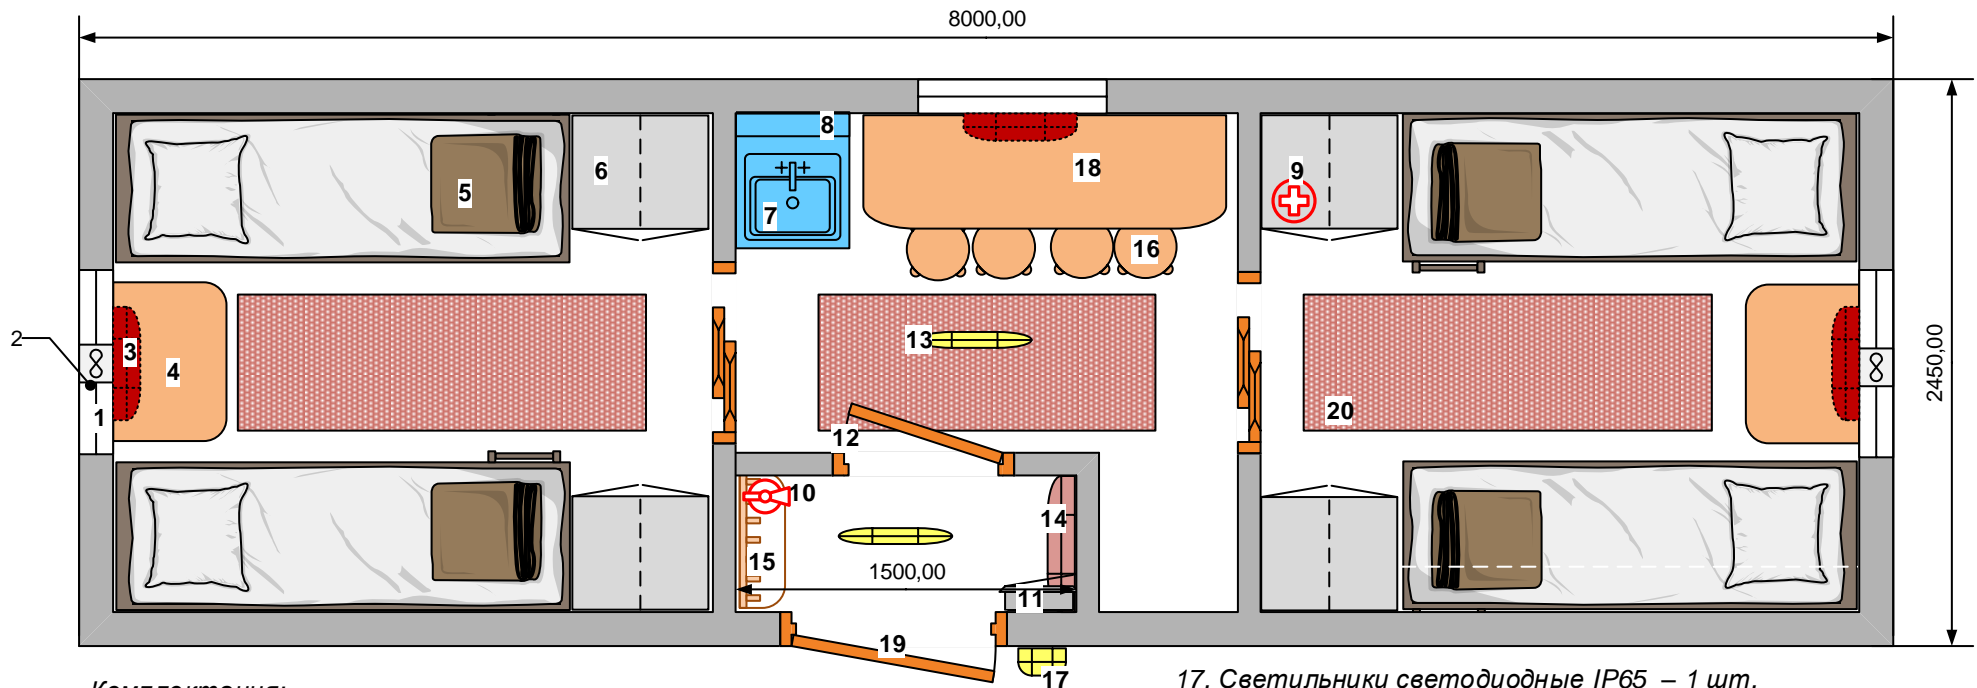

ВАГОН-ДОМ «МЕДВЕДЬ-12.03» ЖИЛОЙ НА 8 ЧЕЛОВЕКА

Комплектация:

1. Металлопластиковое окно (870x660 мм) с москитной сеткой – 3 шт.
2. Вентилятор вытяжной – 2 шт.
3. Конвектор 1,5 кВт – 3 шт.
4. Стол приставной (700x500 мм) – 2 шт.
5. Кровать двухъярусная – 4 шт.
6. Шкаф металлический двухсекционный (600x500x1850 мм) – 4 шт.
7. Мойка из н/с с подстольем (500x500 мм) с зеркалом – 1 шт.
8. Бак для воды на 17 л. с эл. подогревом – 1 шт.
9. Аптечка – 1 шт.
10. Огнетушитель ОП-5 – 1 шт.
11. Электрощит – 1 шт.
12. Дверь межкомнатная (700мм) – 3 шт.
13. Светильники светодиодные IP20 – 4 шт.
14. Конвектор 1 кВт. – 1 шт.
15. Вешалка с полкой - 1 шт.
16. Табурет – 4 шт.

17. Светильники светодиодные IP65 – 1 шт.
18. Стол приставной (1600x500мм) – 1 шт.
19. Входная дверь – 1 шт.
20. Теплый пол с датчиком регулировки температуры – 3 компл.

Дополнительная комплектация:

Пожарная сигнализация «Кварц» стационарная – 1 компл.; (в комплект входит: аккумулятор, оповещатель комбинированный Маяк-12К, извещатель пожарный ИПР, извещатель ИП, прибор приемно-контрольный охранно-пожарный Кварц, оповещатель охранно-пожарный световой Топаз 12-3 (звуковое) Выход или аналог));
патрубок вывода канализации (в пол) – 1 шт.
прицеп тракторный двухосной категории Ра3 в сборе с электрооборудованием, тормозными системами (пневматическая двухконтурная), дышлом, запасным колесом, комплектом домкратов – 1 шт.; ключ гайки колеса (баллонный) – 1 шт.; ключ ступичный – 1 шт.; подпятник – 4 шт.; башмак противооткатный – 2 шт.; светоотражатель – 2 шт.;
ящик для входной группы – 1 шт.;
подключение к вагону розетка ССИ -225, вилка ССИ-525, 380В, входная группа (разборная) – 1 шт.;