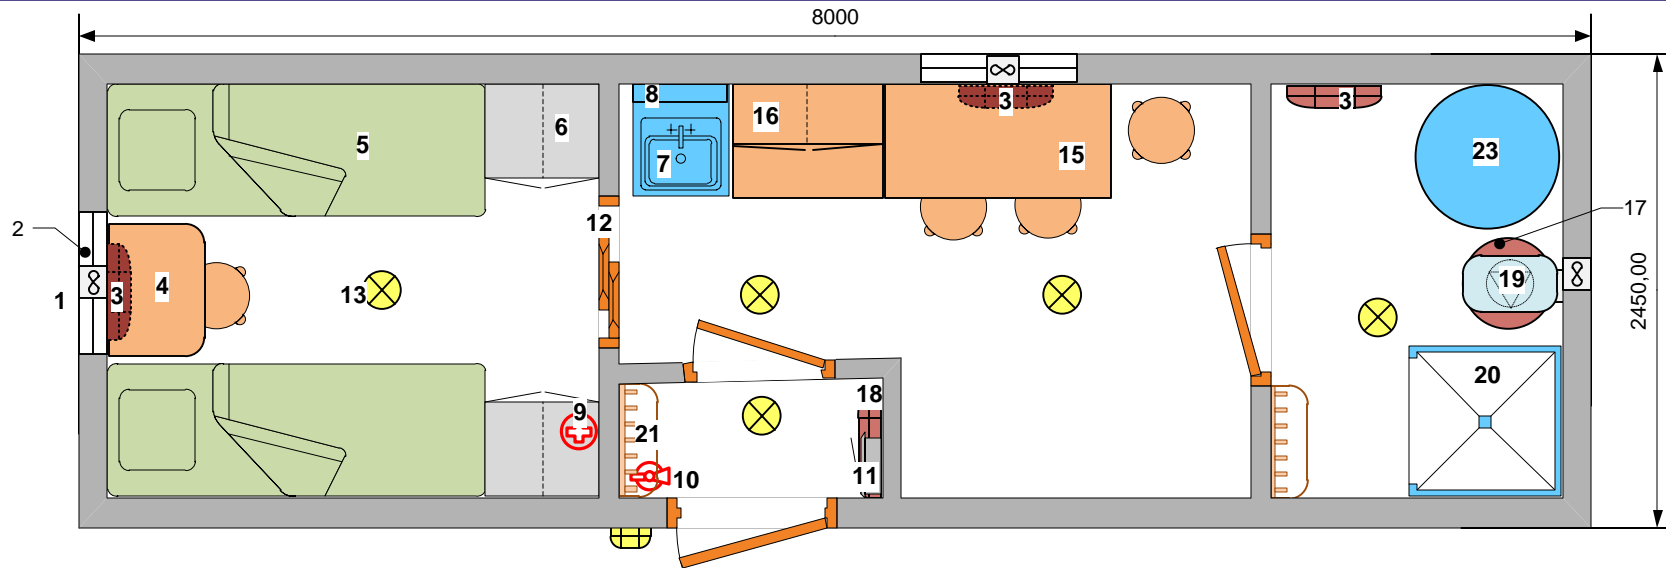

ВАГОН-ДОМ «МЕДВЕДЬ-12.03» ЖИЛОЙ НА 4 ЧЕЛОВЕКА ПОВЫШЕННОЙ КОМФОРТНОСТИ

Комплектация:

1. Металлопластиковое окно (875x675 мм) с москитной сеткой – 2 шт.
2. Вентилятор вытяжной – 3 шт.
3. Конвектор 1,5 кВт – 3 шт.
4. Стол приставной (700x500 мм) – 1 шт.
5. Кровать двухъярусная – 2 шт.
6. Шкаф металлический двухсекционный (600x500x1850 мм) – 2 шт.
7. Мойка из н/с с подстольем (500x500 мм) с зеркалом – 1 шт.
8. Бак для воды на 17 л. с эл. подогревом – 1 шт.
9. Аптечка – 1 шт.
10. Огнетушитель ОП-5 – 1 шт.
11. Электрощит – 1 шт.
12. Дверь межкомнатная – 3 шт.
13. Светильник – 6 шт.
14. Табурет – 4 шт.
15. Стол обеденный (1200x600 мм) – 1 шт.

16. Стол-тумба с навесным шкафом (800x600; 800x350мм) – 1 шт.

17. Водонагреватель 100V – 1 шт

18. Конвектор 1 кВт. – 1 шт.

19. Насосная станция – 1 шт.

20. Душевой поддон со смесителем и шторкой – 1 шт.

21. Вешалка с полкой – 1 шт.

22. Стол обеденный (1200x700мм) – 1 шт.

23. Бак для воды на 750 л. – 1 шт.

Пожарная сигнализация «Кварц» стационарная – 1 компл.; входная группа – 1 шт.; прицеп тракторный двухосной категории Ra3 в сборе с электрооборудованием, тормозными системами, дышлом, запасным колесом, комплектом домкратов – 1 шт.; ключ гайки колеса (баллонный) – 1 шт.; ключ ступичный – 1 шт.; подпятник – 4 шт.; башмак противооткатный – 2 шт.; светоотражатель – 2 шт.;