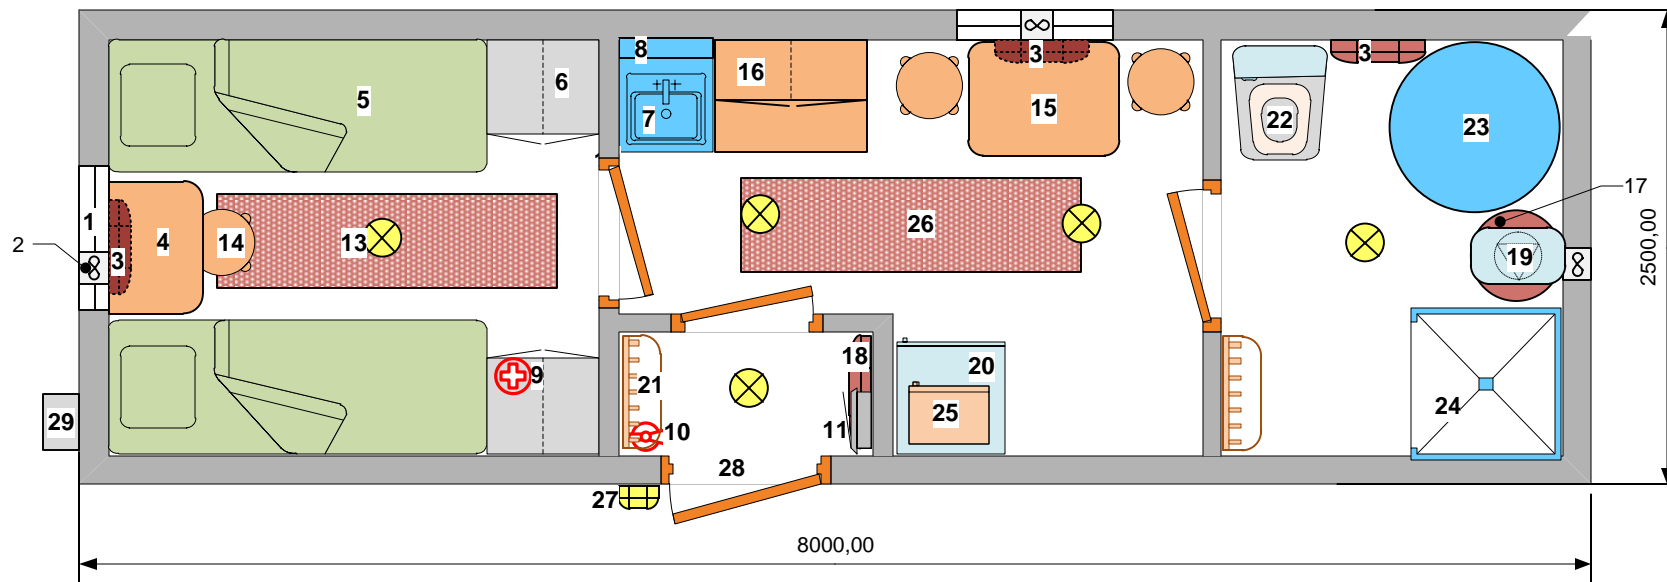

ВАГОН-ДОМ «МЕДВЕДЬ-12.03» ЖИЛОЙ НА 2 ЧЕЛОВЕКА

Комплектация:

1. Металлопластиковое окно (870x660 мм) с москитной сеткой – 2 шт.
2. Вентилятор вытяжной – 3 шт.
3. Конвектор 1,5 кВт – 3 шт.
4. Стол приставной (700x500 мм) – 1 шт.
5. Кровать одноярусная с рундуком – 2 шт.
6. Шкаф металлический двухсекционный (600x500x1850 мм) – 2 шт.
7. Мойка из н/с с подстольем (500x500 мм) с зеркалом – 1 шт.
8. Бак для воды на 17 л. с эл. подогревом – 1 шт.
9. Аптечка – 1 шт.
10. Огнетушитель ОП-5 – 1 шт.
11. Электрощит – 1 шт.
12. Дверь межкомнатная – 3 шт.
13. Светильники светодиодные, внутренние – 5 шт.
14. Табурет – 4 шт.
15. Стол обеденный (800x600 мм) – 1 шт.

16. Стол-тумба с навесным шкафом (800x600; 800x350мм) – 1 шт.
17. Водонагреватель 100л – 1 шт
18. Конвектор 1 кВт. – 1 шт.
19. Насосная станция – 1 шт.
20. Холодильник – 1 шт.
21. Вешалка с полкой – 2 шт.
22. Унитаз – 1 шт.
23. Бак для воды на 750 л. – 1 шт.
24. Душевой поддон со смесителем и шторкой – 1 шт.
25. СВ- печь – 1 шт.
26. Теплый пол с терморегулятором – 2 шт.
27. Светильники светодиодные, влагостойкие, уличные – 1 шт.
28. Входная дверь утепленная – 1 шт.
29. Разъем подключения (вилка/розетка ССИ) – 1 шт.