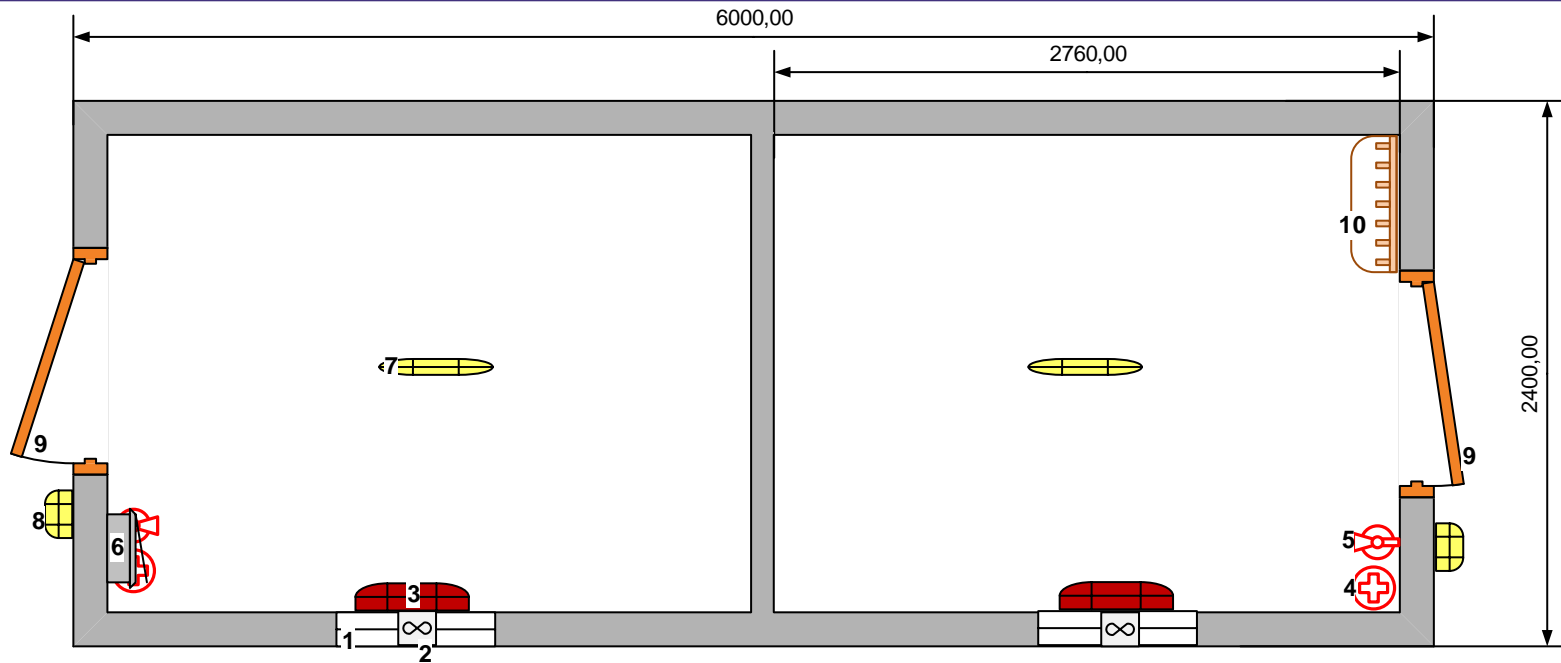

ВАГОН-ДОМ «МЕДВЕДЬ-12.03»

БЛОК - БОКС

Комплектация:

1. Металлопластиковое окно (875x675 мм) с москитной сеткой – 2 шт.
2. Вентилятор вытяжной – 2 шт.
3. Конвектор 1,5 кВт – 2 шт.
4. Аптечка – 2 шт.
5. Огнетушитель ОП-4 – 2 шт.
6. Электрощит – 1 шт.
7. Светильники светодиодные IP20 – 2 шт.
8. Светильники светодиодные IP65 – 2 шт.
9. Входная дверь – 2 шт.
10. Вешалка с полкой для головных уборов – 1 шт.